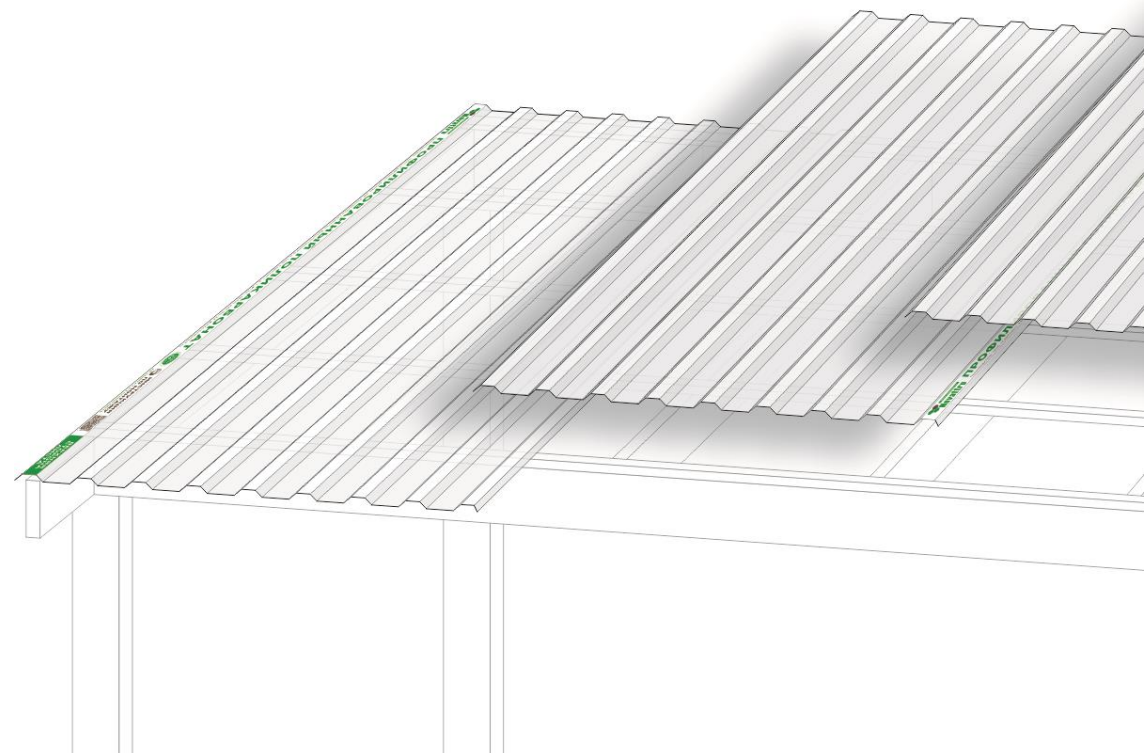

Геометрия МП/С-21: особенности для грамотного монтажа

Правильный монтаж:

Располагать листы упаковочным скотчем с одной стороны

Неправильный монтаж:

Переворачивать листы, не учитывать размеры первой и последней волн