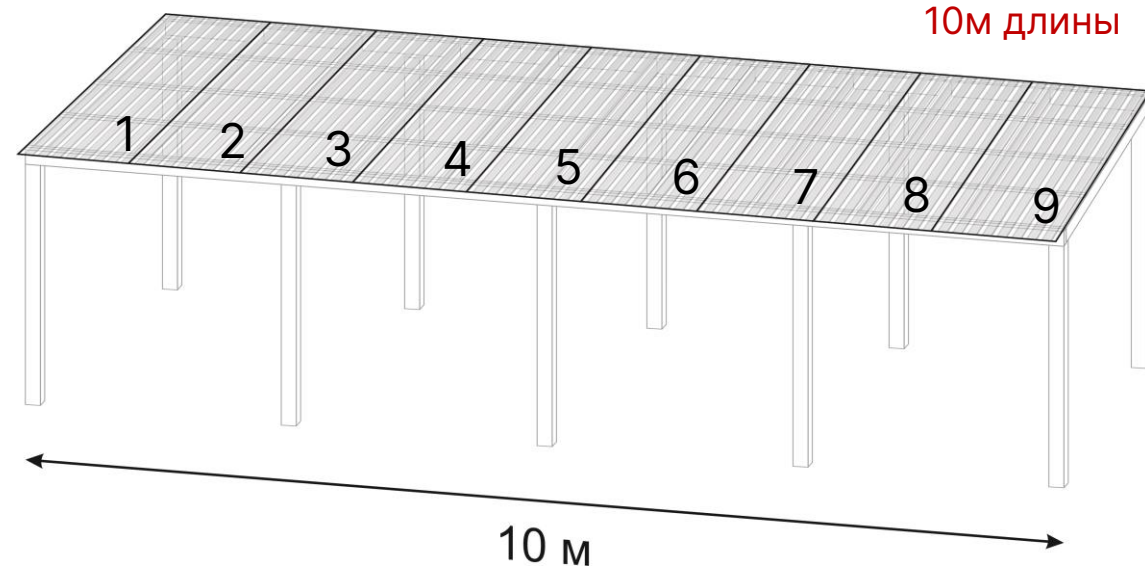

идеально отводит влагу
на скатных конструкциях

Оптimalен для кровель

может использоваться
и на фасадах

Профилированный ПК МП/С-20: экономия на крупных объектах

МП/С-21:

10 листов на объект

МП/С-20:

9 листов на объект