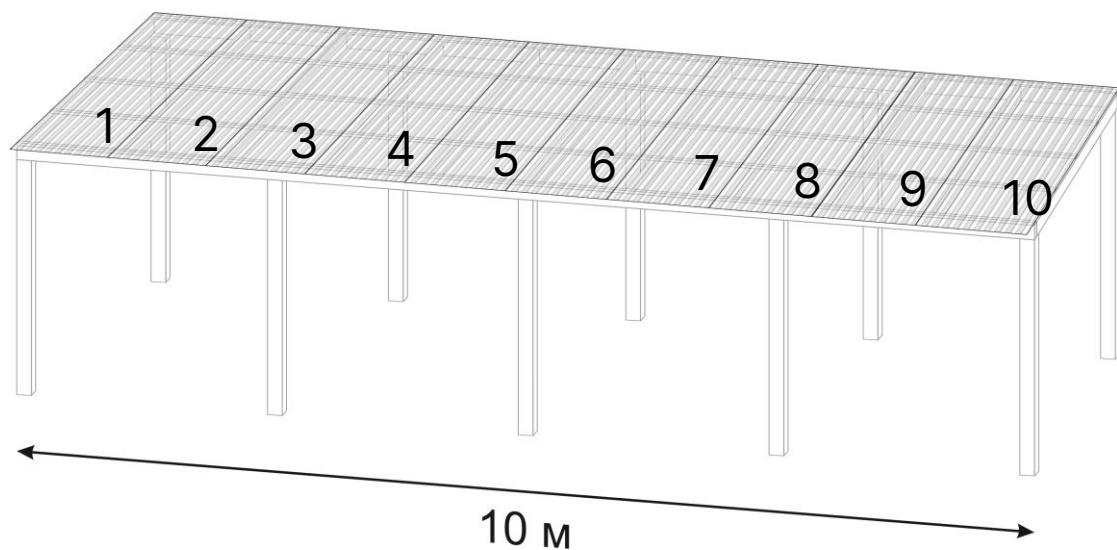

идеально отводит влагу
на скатных конструкциях

Оптimalен для кровель

может использоваться
и на фасадах

Профилированный ПК МП/С-20: экономия на крупных объектах

МП/С-21:

10 листов на объект

МП/С-20:

9 листов на объект