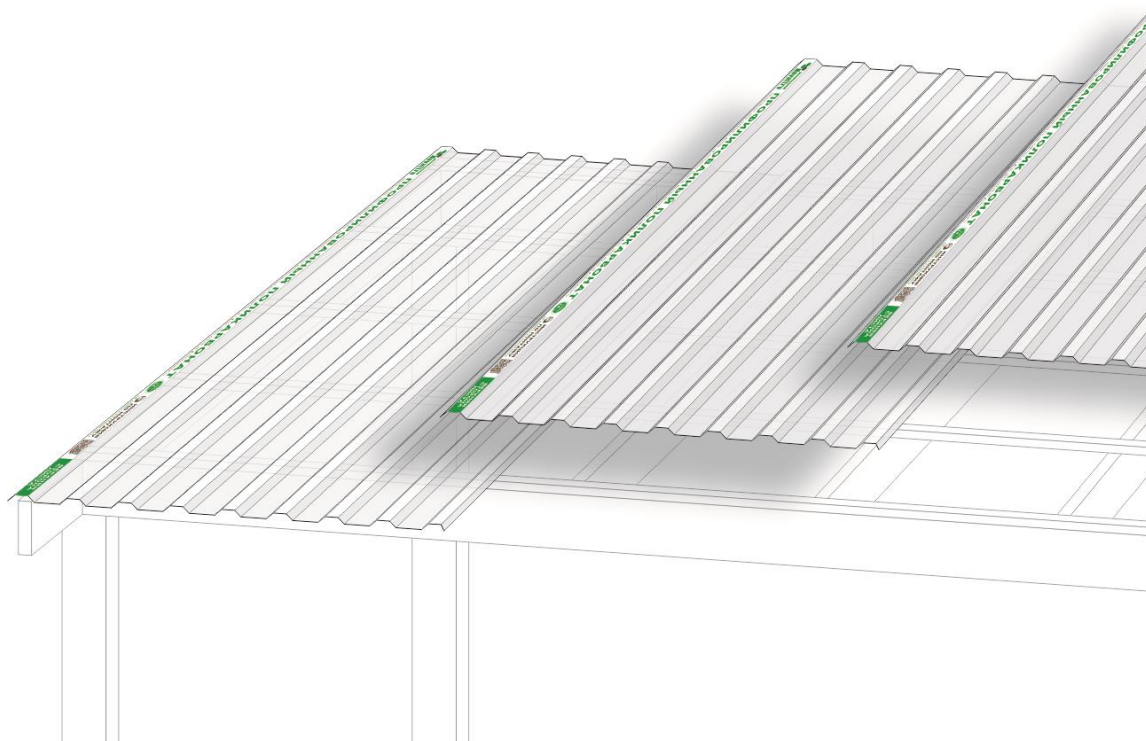

Геометрия МП/С-21: особенности для грамотного монтажа

Правильный монтаж:

Располагать листы упаковочным скотчем с одной стороны